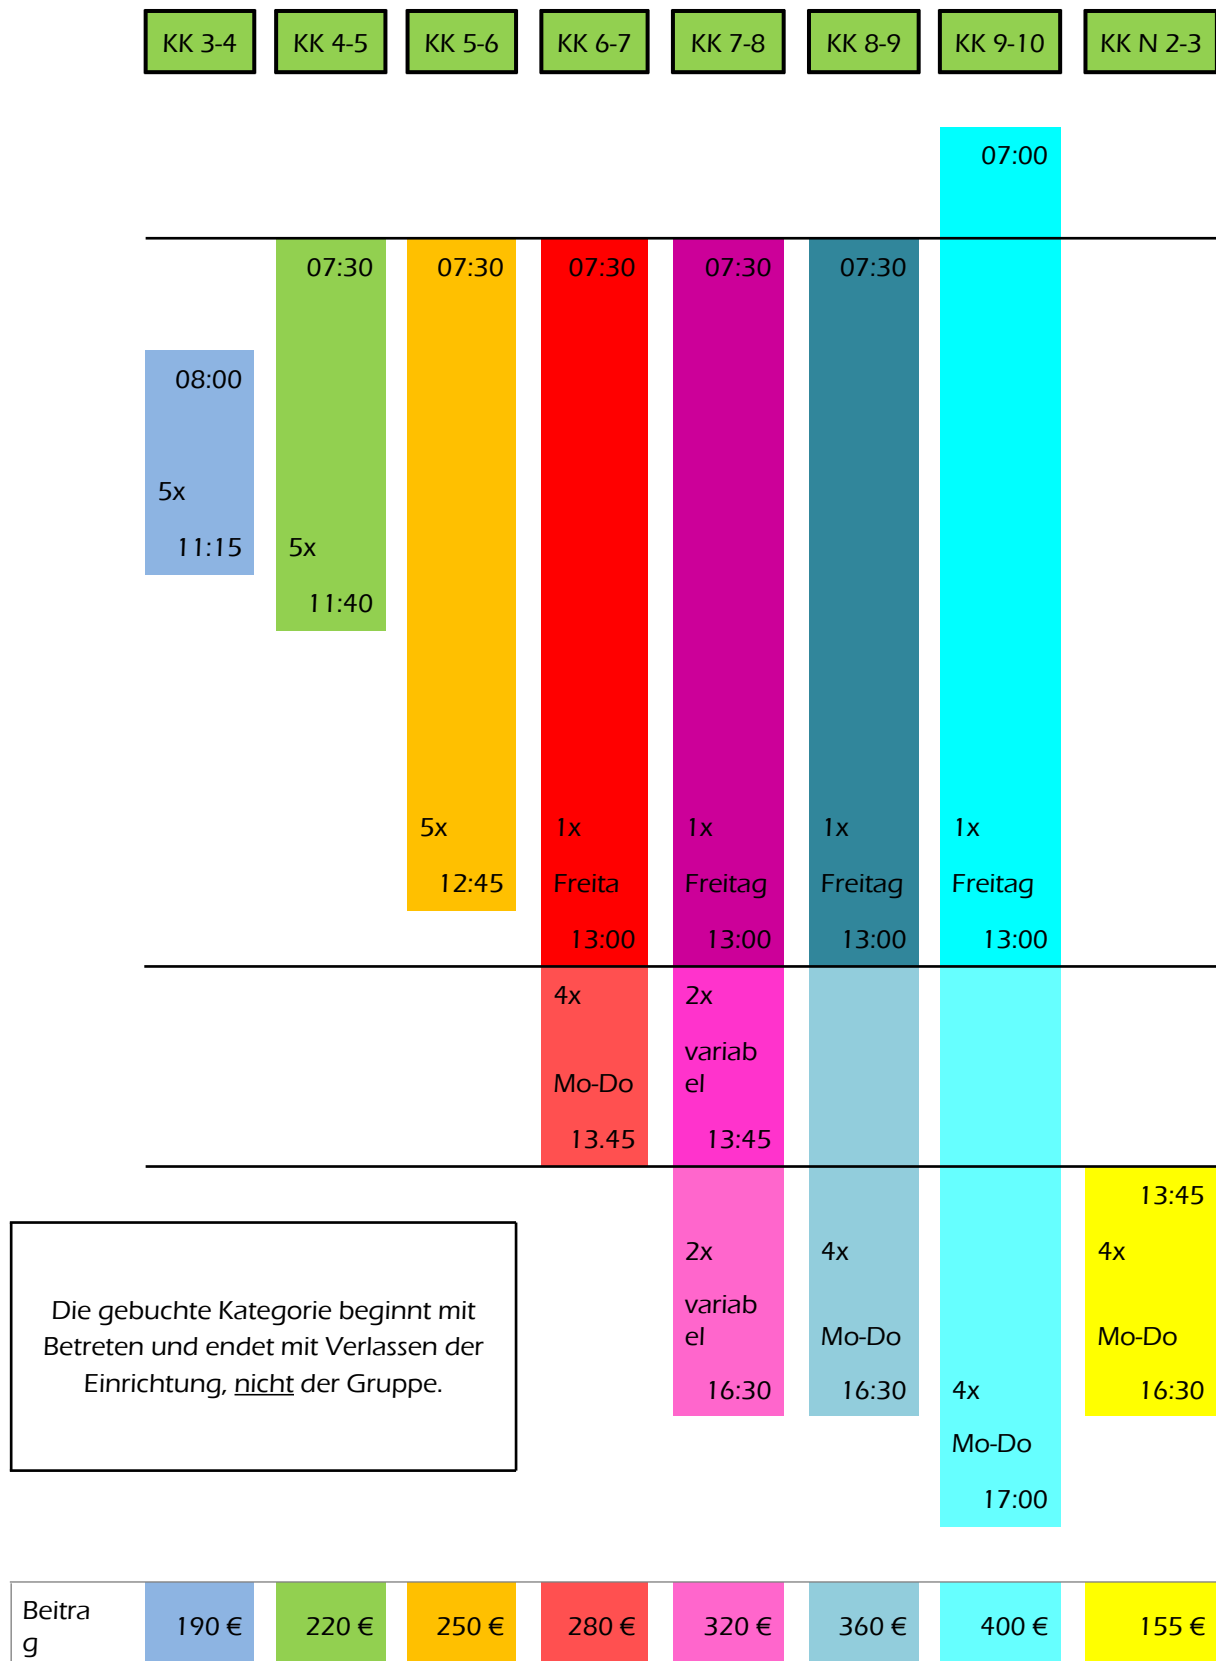

Kinderhausgebührenordnung

Kinderkrippe

Die gebuchte Kategorie beginnt mit Betreten und endet mit Verlassen der Einrichtung, nicht der Gruppe.

In der Krippe wird im ersten Monat der Eingewöhnung grundsätzlich die Buchungskategorie 3-4 Stunden berechnet, ab dem zweiten Monat die vereinbarte Buchungszeit.

Sonstige Gebühren in der Krippe:

Mittagessen Kinderkrippe (ab KK 5-6)	2,20 € je Mahlzeit
Spielgeld	5,00 € im Monat
Frühstücks-/Getränkergeld	10,00 € im Monat bis KK 6-7 15,00 € im Monat ab KK 7-8

Bayerisches Krippengeld

Das einkommensabhängige bayerische Krippengeld in Höhe von bis zu 100,- € pro Monat erhalten Eltern mit Kindern ab dem zweiten Lebensjahr (d.h. nach dem 1. Geburtstag). Die Auszahlung des Krippengeldes erfolgt auf Antrag durch das Zentrum Bayern Familie und Soziales direkt an die Antragsteller.

Kindergarten

	KG 4-5	KG 5-6	KG 6-7	KG 7-8	KG 8-9	KG 9-10
		07:00				07:00
			07:30	07:30	07:30	
K E R N Z E I T	08:00					
	4x	4x				
	12:00	12:00				
	1x	1x				
	Freitag	Freitag	1x	1x	1x	1x
	13:00	13:00	Freitag	Freitag	Freitag	Freitag
			13:00	13:00	13:00	13:00
			4x	2x		
			Mo-Do	variabel		
			13.45	13:45		
				2x	4x	
				variabel	Mo-Do	
				16:30	16:30	
						4x
						Mo-Do
						17:00
Beitrag	150 €	165 €	180 €	200 €	220 €	250 €
Beitrag - EBZ	50 €	65 €	80 €	100 €	120 €	150 €